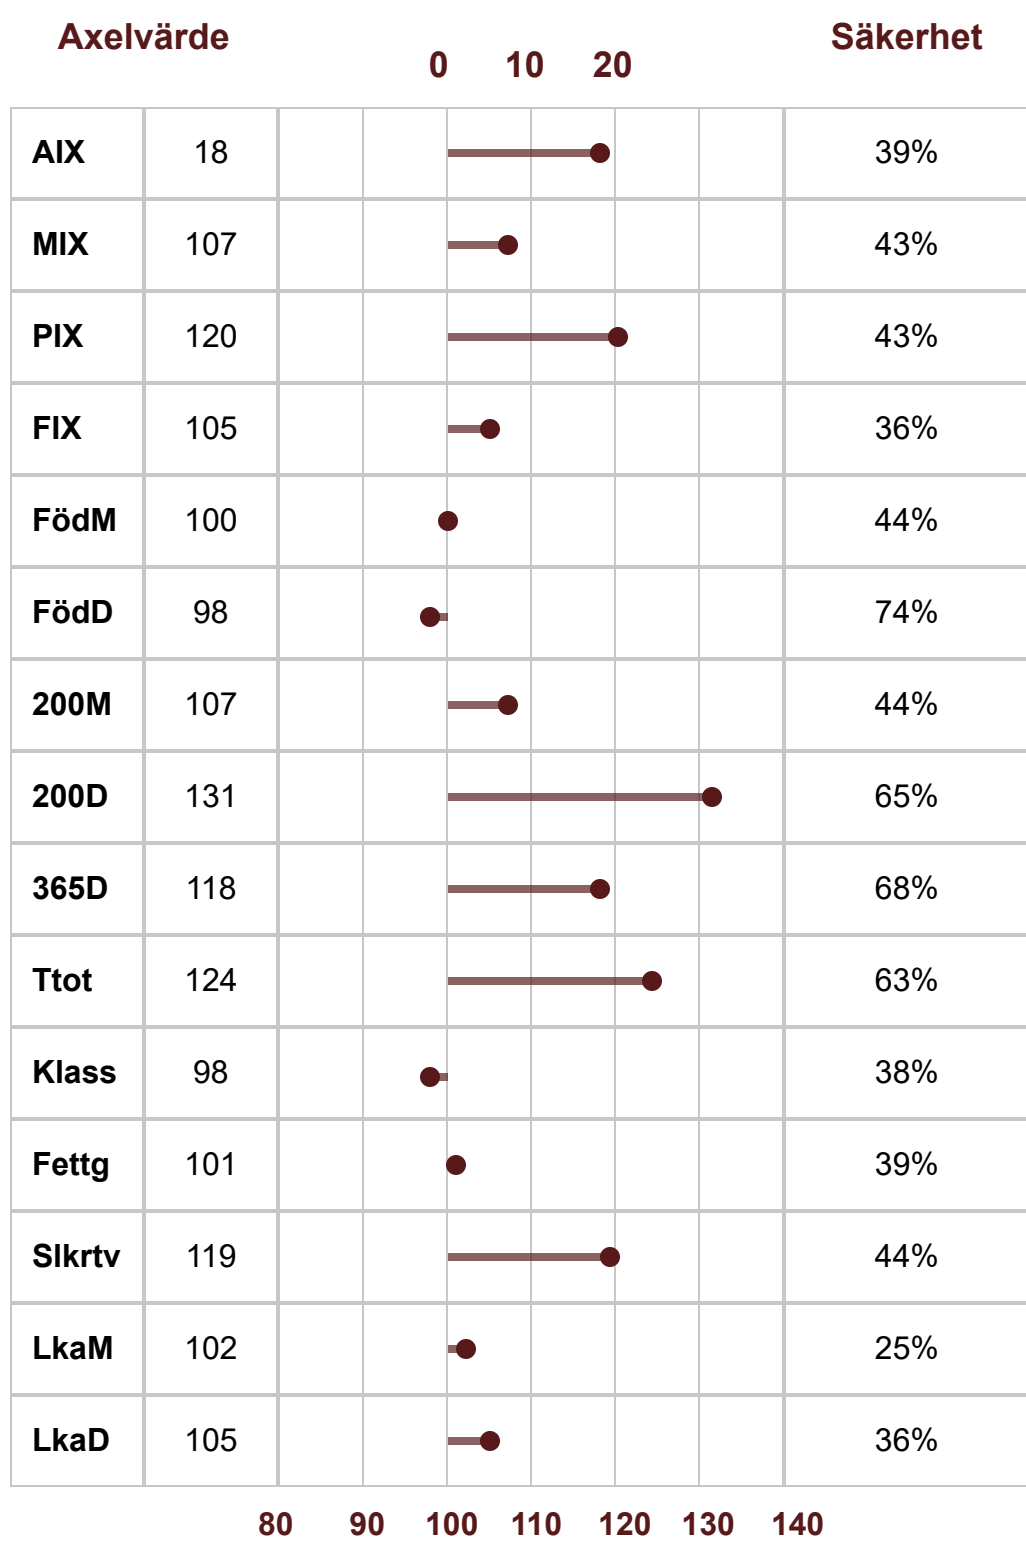

Charolais

P-Tal: 113

K.nr: 71

1366 SAUER AV STRÖMSNÄS

Född: 2021-02-18

1366 SAUER AV STRÖMSNÄS

Orvar av Rosendal P-119 är den av seminimporten Joker av Dilleruds söner som nått högst i P-talsligan. Redan i fjol var Orvar fader till tjuvar på Gunnarp då till Ekerödarna Raggaren P-114 och Rhapsody P-106. Saur har samma moder som Omaha av Strömsnäs P-105 och således är det Highway av Strömsnäs som är MF. MMF är Commander av Strömsnäs som styrde och ställde men kan främst titulera sig MMF till Rolls Roy P-101 och i år även Swarovski.

P-Tal	113	Klövstatus	9(D)
T-tal	108	Testikelmått	35
Tillväxt g/dag	1890	Korshöjd	136
Födelsevikt	49	RP1	F
200D	382	PA	F
365D	698	BH2	F
Hornstatus	PP	HY	F
Marmorering	3,1 (0,3)	DD	F
Fettdjup	0,5 (0,1)	MD	
Muskeldjup	7,9 (-0,1)		

	Linjär exteriör	Poäng	Optimum		
Bogbredd	7	7		KROPP 80	HELHET 83
Bröstdjup	6	7			
Överlinje	6	7			
Korslutning	6	5			
Korslängd	4	9			
Korsbredd	7	8			
Storlek	7.6	8			
Harmoni	5	9			
Ryggbredd	7	8			
Ländbredd	7	8			
Ryggmuskellängd	3	9			
Lårbredd	8	8			
Innerlår	7	8			
Lårdjup	4	9			
Lårfyllnad	7	8			
Hasvinkel	6	5			
Kotvinkel	5	5			
Ben bakifrån	6	8			
Frambensställning	7	8			
Skelettgrovlek	5	5			
Rörelser	6	9			